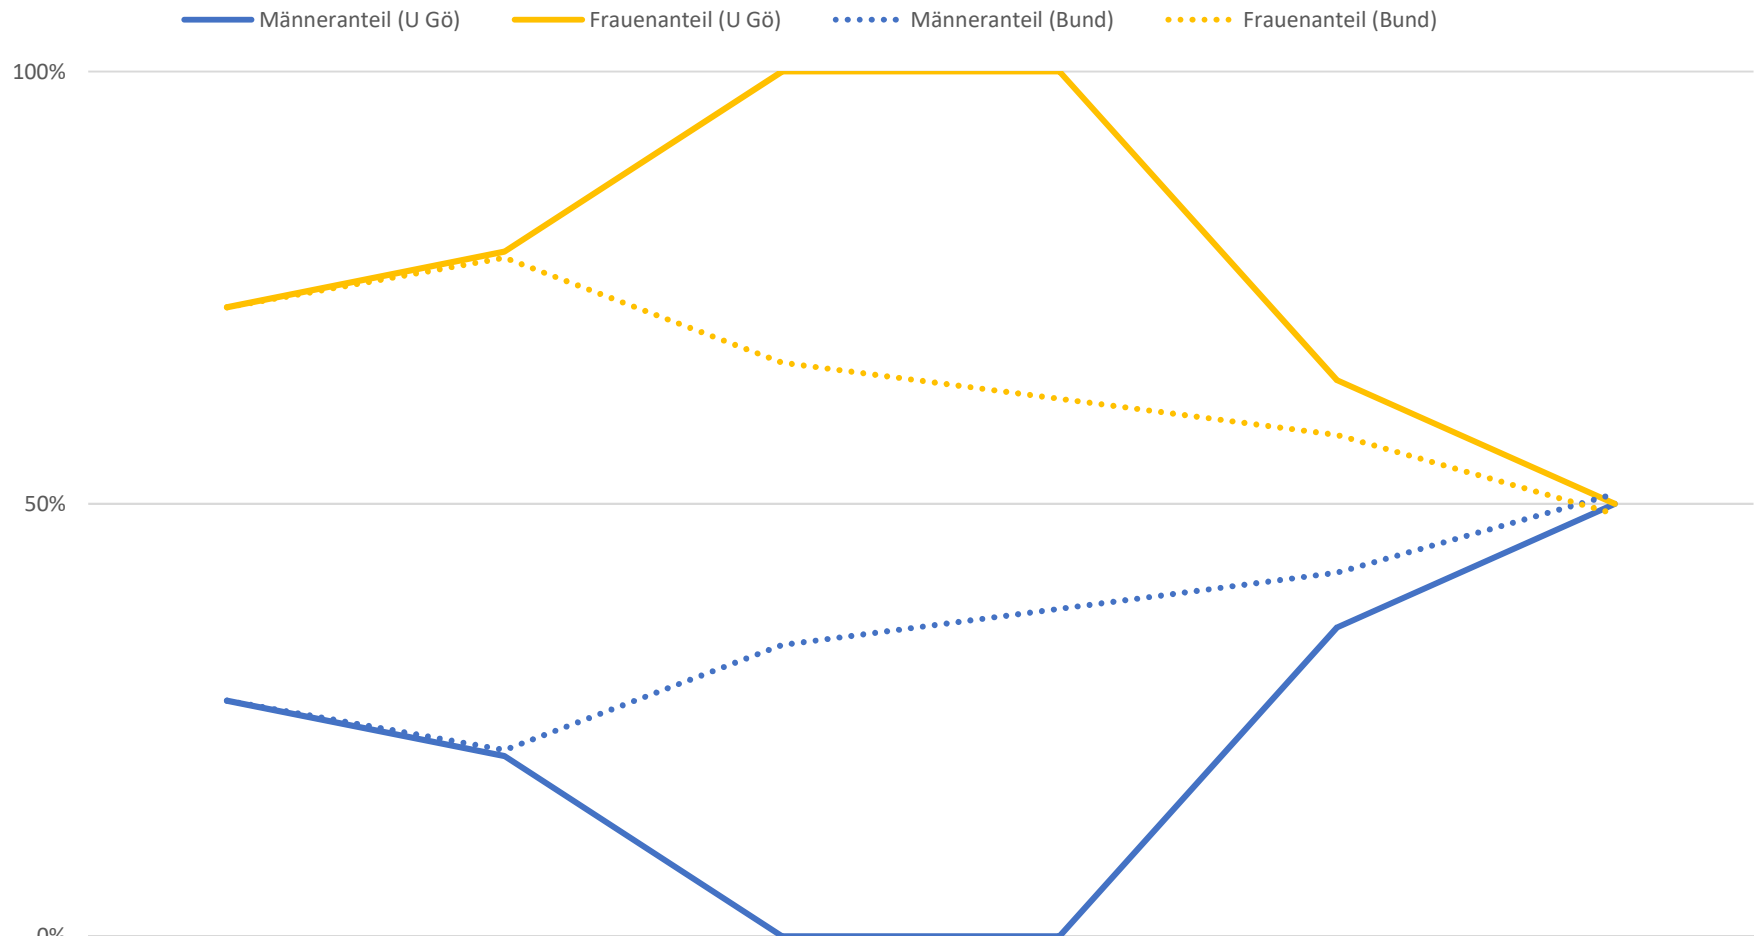

Lehreinheit Ethnologie

Studienjahr 2020 (U Gö) und 2019 (Bund)

	Studierende	Abschlüsse	Promovierende	Promotionen	Wiss. Personal	Professuren
Männeranteil (U Gö)	27,3%	20,8%	0,0%	0,0%	35,7%	50,0%
Frauenanteil (U Gö)	72,7%	79,2%	100,0%	100,0%	64,3%	50,0%
Männeranteil (Bund)	27,2%	21,5%	33,7%	37,9%	42,0%	51,2%
Frauenanteil (Bund)	72,8%	78,5%	66,3%	62,1%	58,0%	48,8%